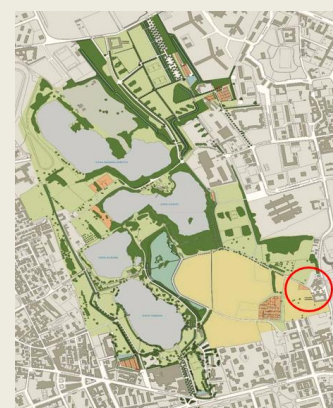

Linterno, Porta d'ingresso del Parco delle Cave

Molto è stato fatto; ma moltissimo ancora resta da fare per offrire alla Cittadinanza occasioni di incontro e di confronto stimolanti, in un ambiente sereno e costruttivo. Abbiamo bisogno dell'aiuto e dell'esperienza di tutti per nuove idee, per nuovi stimoli, per meglio operare. Associatevi e partecipate attivamente alle iniziative di Cascina Linterno.

Il Vostro apporto sarà per noi preziosissimo.

1994 - 2019

Civica
Benemerenzza 2003