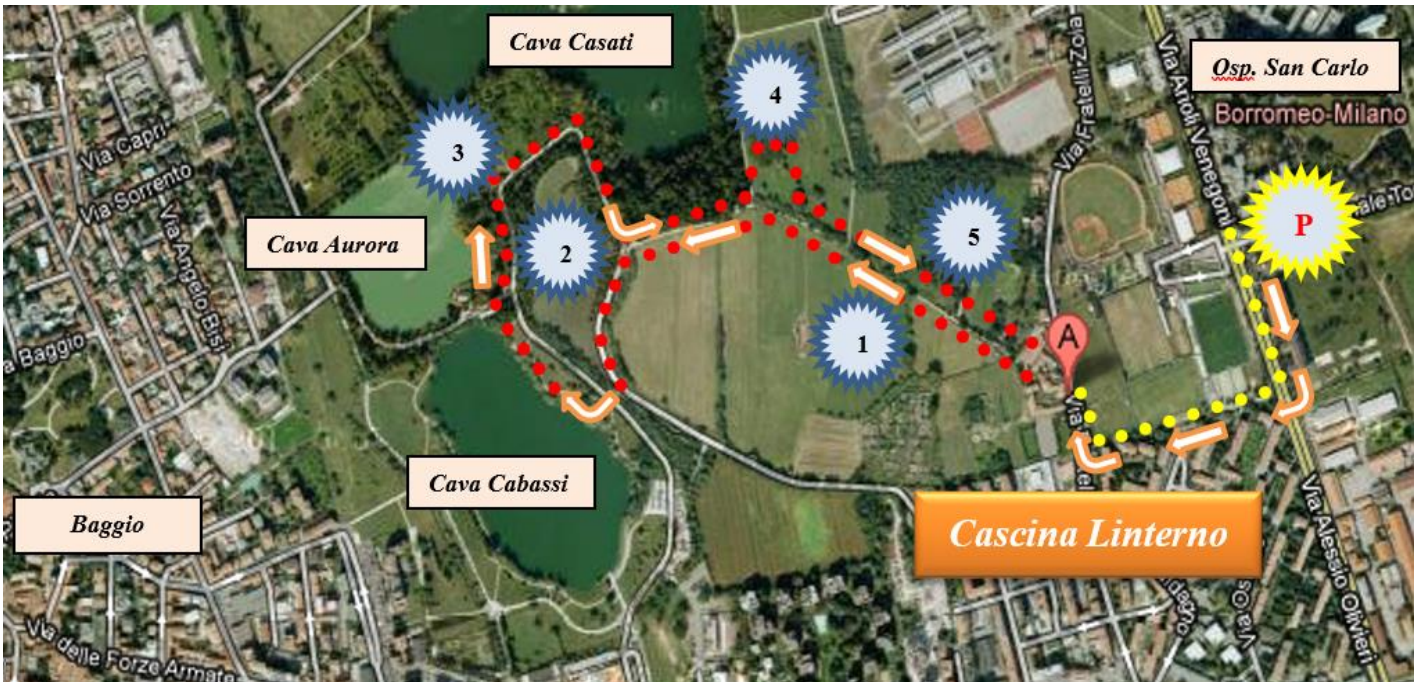

La "Fabbrica delle Note" alla Lusiroeula 2019

"... Una delle più giovani e promettenti Irish Band del panorama musicale milanese. Irish & Celtic Music ..."

Sabato 1 Giugno 2019 - Ore 20,45 - Aia di Cascina Linterno
Via Fratelli Zoia, 194 - Parco delle Cave - Milano

Lombardia
Comitato soci Baggio-Corsico-Zoia

I giovani componenti del Gruppo "La Fabbrica delle Note". Percorso e ubicazione dei Parcheggi per la 18.a Edizione della Lusiroeula di Cascina Linterno e del Parco delle Cave

La "Lusiroeula di Cascina Linterno e del Parco delle Cave" aderisce al programma "Le Notti Magiche della Campagna Milanese"
L'intero programma è consultabile sul sito: www.campomyland.it - Coordinamento: **Campo!** - Università di Milano_campagna

L'iniziativa si svolgerà con qualsiasi condizione meteo

Partecipazione libera con contributo di cortesia - Info: 334 7381384

M1 "Bisceglie": Autobus 63 e 78 - M1 "Bande Nere": Autobus 67 - M1: "Inganni" e M5 "San Siro": Autobus 49